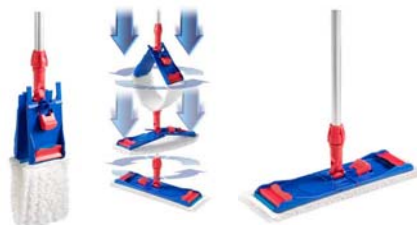

Altri sistemi di lavaggio

Carrello SPIDER 15 lt

completo pressa e maniglia

fr. 109.00

completo di radazza mop:

fr. 135.00

completo di radazza
Speedy 40 cm:

fr. 175.00

Secchio Masterlux 16 lt

con strizzino e mini-mop

completo di mini-mop cotone:

fr. 29.50

completo di mini-mop microfibra:

fr. 37.00

Azione Autunno

sconti fino al

35%

www.iselosone.ch

Validità: dal 6 al 30 novembre 2017

Set lavavetri

Set secchio 20 l rettangolare

completo di griglia strizzavello,
tergivetrol 45 cm,
strip lavavetro 45 cm,
1 panno simildaino forato
1 bidone 10 l VITREX