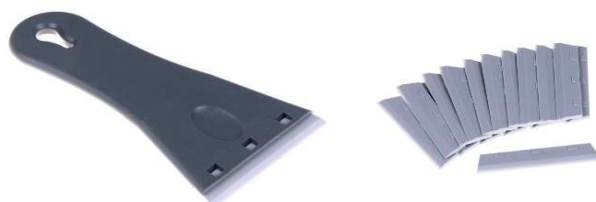

ST50 **Raschietto di sicurezza WARNER 4 cm**

ST05 **Lame 4 cm per raschietto di sicurezza**
In confezioni da 5 pezzi

Raschietto Safe XL in plastica
con 10 ricambi