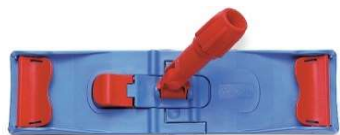

8116

Telaio plastica SPEEDY

8125

disponibile nelle misure cm 40x11 e cm 50x13