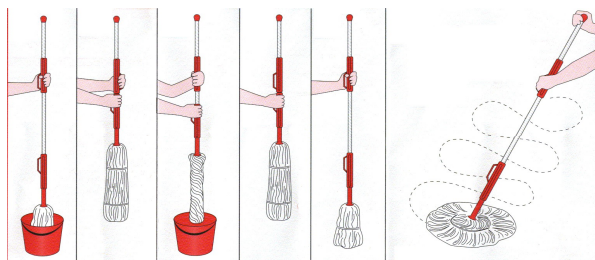

PN04010-12

Frangia-panno disinf. con tasche 40x13 MicroActiva blu

per telaio Uniko

Carrelli e accessori

Sistemi compatti per lavare

10000

SWEP-MOP completo di frangia, altezza cm 150, peso g. 900

10100

Frangia swep-mop in cotone

Sistema di lavaggio professionale che non necessita di carrelli strizzatori.

2050 (2080)

Secchio MASTER LUX It 16 completo di griglia rialzata disponibile in rosso o blu.

2040

Frangia mini-mop in cotone 280 g.

2039

Frangia mini-mop in cotone 220 g.

6320

Frangia mini-mop in microfibra 180 g.

1059

Manico ferro plastificato 130 cm

SE1815

Secchio EASY WASH It 15 completo di griglia rialzata disponibile in grigio con manico verde