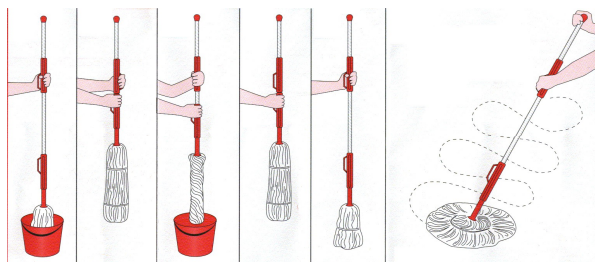

P190010

Tubo per riempimento secchi

Permette il riempimento d'acqua dei secchi evitando di doverli sollevare.

7004

Pressa REGULAR orizzontale

10000A

Pressa PUNTO a rullo

8002

Pressa a libro (verticale)

7002

Pressa DEEP (verticale) senza fondo

Carrelli e accessori

Sistemi di lavaggio

10000

SWEP-MOP completo di frangia, altezza cm 150, peso g. 900

10100

Frangia swep-mop in cotone

Sistema di lavaggio professionale che non necessita di carrelli strizzatori.

2050 (2080)

Secchio MASTER LUX It 16 completo di griglia rialzata disponibile in rosso o blu.

2040

Frangia mini-mop in cotone 280 g.