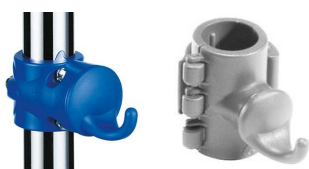

8214

Gancio portascopa, fissaggio con viti

SM00112

Gancio portascopa, fissaggio a leva

8221

Gancio portapaletta, fissaggio con viti

SM00113

Gancio portapaletta, fissaggio a leva

Carrelli e accessori

Carrelli multiuso in plastica

MP2010

Carrello MORGAN completo di duo-mop 15 l con strizzatore Regular, 2 cassette centrali, 2 secchi 12 l (rosso e blu), portasacco 120 l in plastica, piatto reggisacco e gancio Flip portamanico (portascopa)