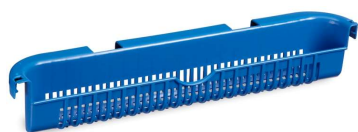

2793

Accessori disponibili:

7949

4 ruote piroettanti diam. 35 mm oppure

9206

4 ruote piroettanti diam. 50 mm

Griglia in plastica strizzavello cm 45

7914A