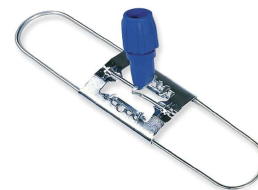

Carrelli e accessori

Scope a frange

Telaio snodabile per scopa a frange con attacco in plastica
disponibile nelle misure da: cm 40 - cm 60 - cm 80

Telaio fisso per scopa a frange

disponibile nelle misure da: cm 110 - cm 130 - cm 160