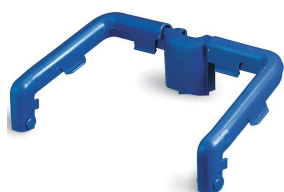

Carrelli e accessori