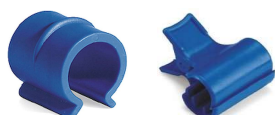

8176

Carrello raccogli-biancheria 70 lt con coperchio

8177

Carrello raccogli-biancheria 2x70 lt con coperchio

8181

Sacco in tela poliestere con lacci
con strisce colorate
(blu-rosso-giallo-verde)