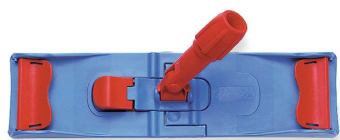

Carrelli e accessori

Radazze mop a frange e a banda piatta

Frangia mop in cotone non cucita (libera)
disponibile nella grammatura da 350 g

Frangia mop in cotone cucita (con banda)
disponibile nella grammatura da 350 g

6211

Frangia mop SONTARA 280 g. cucita
materiale sintetico lavabile

6020/1

Pinza plastica gigante per mop

96

Pads verde Scotch-Brite 3M n° 96

per la rimozione rapida di sporco tenace

8116

Telaio plastica SPEEDY

8125

disponibile nelle misure cm 40x11 e cm 50x13

8414/M

Frangia SPEEDY cotone

8420/M

disponibile nelle misure cm 40x13 e cm 50x16

0000122D

Frangia SPEEDY cotone-poliestere-microfibra

0000612D

disponibile nelle misure cm 40x13 e cm 50x16

PN07012

Frangia-panno SPEEDY MicroActiva blu

PN07032

disponibile nelle misure cm 40x13 e cm 50x16

PN04010-12

Frangia-panno disinf. con tasche 40x13 MicroActiva blu
per telaio Uniko